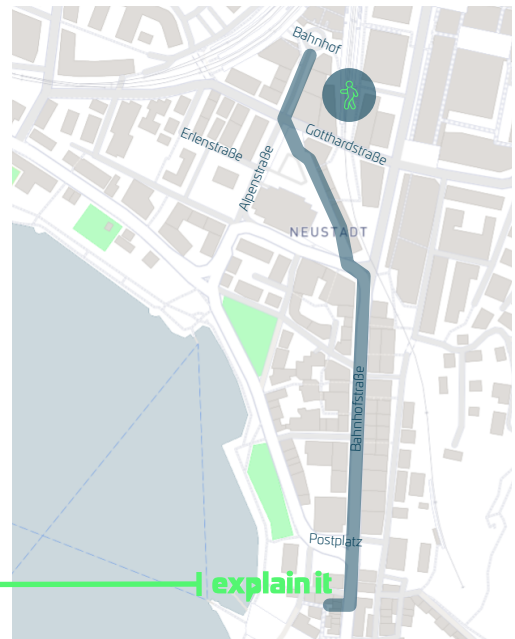

## So finden Sie mit den öffentlichen Verkehrsmitteln zu uns

### Anreise vom Bahnhof Zug

Sie finden uns nur wenige Gehminuten vom Bahnhof Zug, unweit des Postplatzes. Nehmen Sie die Alpenstrasse nach Süden und biegen Sie links ab Richtung Bahnhofstrasse. Gehen Sie etwa 400 Meter die Bahnhofstrasse entlang bis Sie auf der rechten Seite die Neugasse 8 erreichen. Dort befindet sich das Office von cars & boats, mit denen wir uns das Büro teilen – hier haben Sie Ihr Ziel erreicht.

## So finden Sie mit dem Auto zu uns

**Adresse:** Neugasse 8 | 6300 Zug

### Parkplätze

Parkplätze finden Sie im Parkhaus Vorstadt, welches sich direkt an der Bahnhofstrasse 1 befindet, nur 90 Meter von unserem Office entfernt.